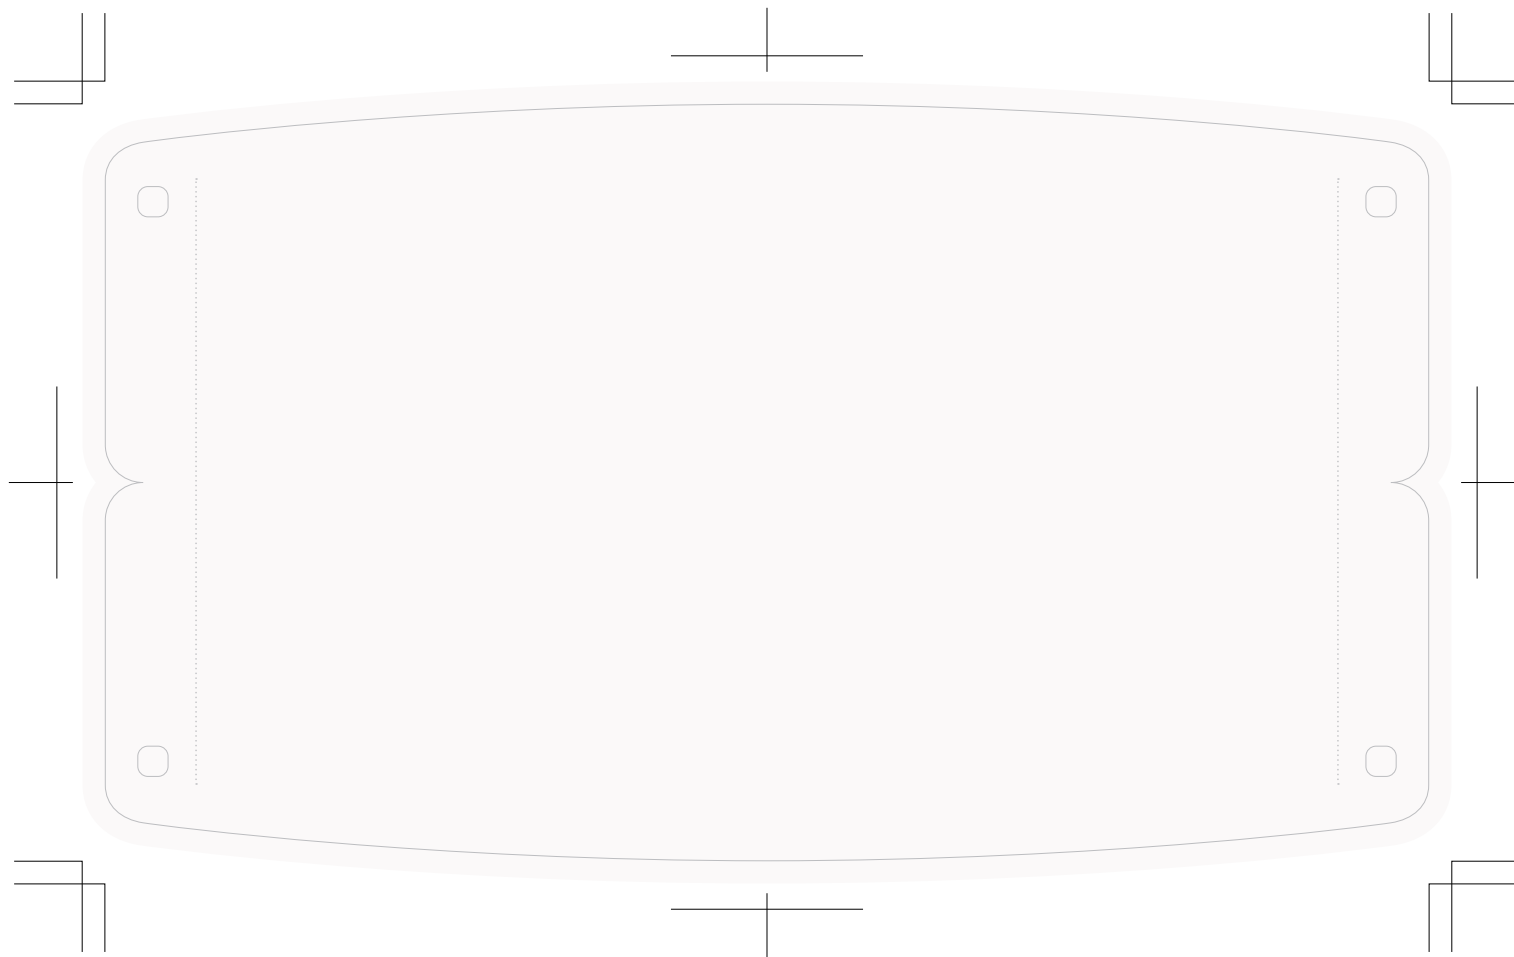

マスク2020. Type-A サイズ:H100×W175mm

---

マスク2020. Type-B サイズ:H120×W175mm

---

マスク2020. Type-C サイズ:H120×W220mm

---