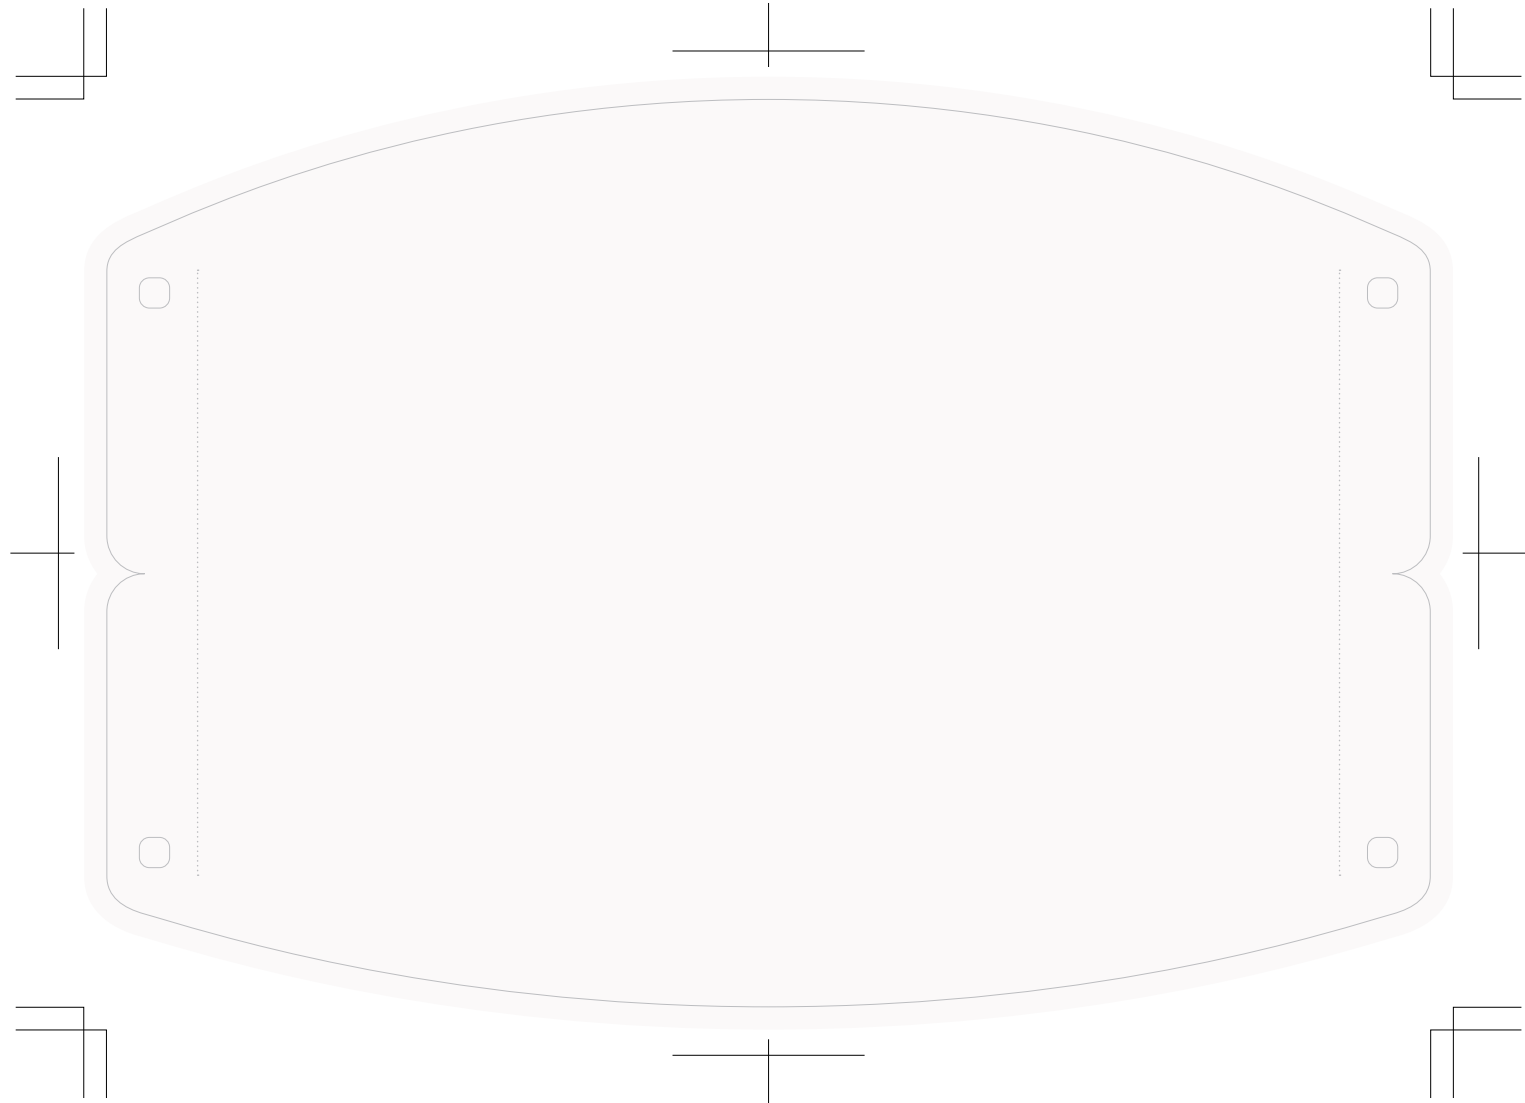

マスク2020. Type-A サイズ:H100×W175mm

---

マスク2020. Type-B サイズ:H120×W175mm

---

マスク2020. Type-C サイズ:H120×W220mm

---